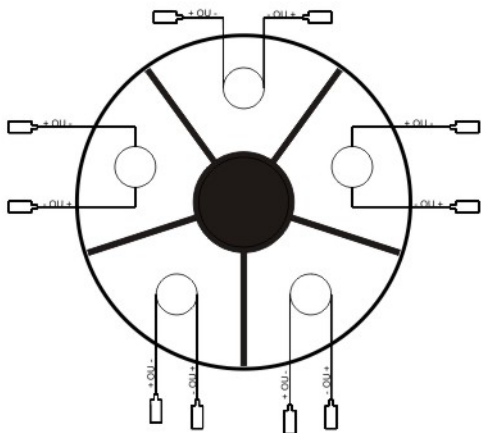

APLICAÇÃO

INSTRUMENTO QUE COMPLETA AS INFORMAÇÕES DO PAINEL INDICANDO ATRAVÉS DE LED FUNÇÕES BÁSICAS COMO BATERIA, SETA / PISCA / FAROL ALTO, FREIO / ESTACIONAMENTO, TEMPERATURA E PRESSÃO.

ESQUEMA DE MONTAGEM

INSTALAÇÃO DEVERÁ SER FEITA POR PROFISSIONAL HABILITADO

M24

WILLTEC

ISO 9001:2000

Rua Expedicionário José Franco de Macedo, 351 - Penha - Cep 12.929-460
Bragança Paulista - SP - Brasil

Site: <http://www.willtec.com.br> e-mail: willtec@willtec.com.br